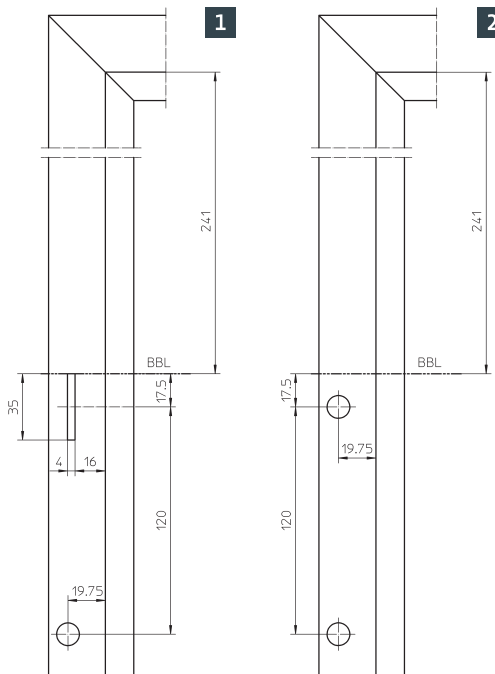

BANDBEZUGSLINIE

Massblätter

VARIANT VN

Umrüstbänder für gefälzte Türen an Stahl- und Holzzargen

Aufnahmeelement V 8600/M 10

Stahlzarge

1

Aufnahmeelemente M 10 (paarig angeordnet)

Stahlzarge

2

Aufnahmeelement VS 4600

Holzzarge

3