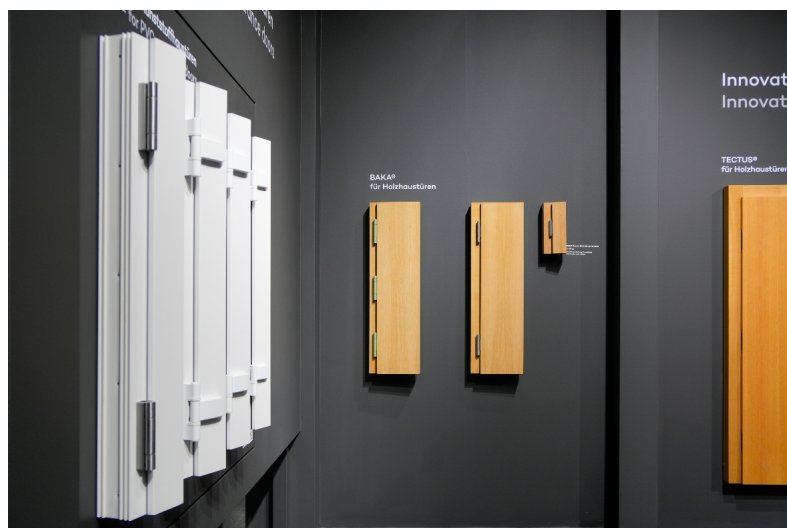

Für Holztüren präsentierten wir auf der Messe unter anderem unser Bandsystem BAKA, das optimal an die Anforderungen aktueller Falzgeometrien angepasst ist. Ebenso stießen unsere hochwertigen Bandsysteme für Objektüren auf großes Interesse – darunter das komplett verdeckt liegende Bandsystem TECTUS, VARIANT VX für gefälzte und ungefälzte Türen sowie BILOBA und VERTO: unsere selbstschließenden Bandsysteme speziell für Glastüren.