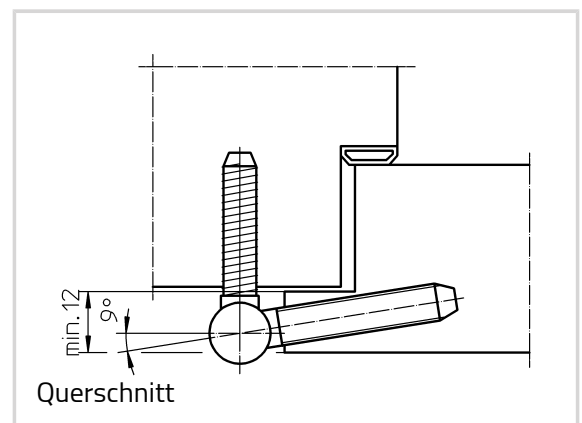

B 1-13

2-teiliges Einbohrband für Holzfenster

Technische Daten

Eigenschaften	Wert
Belastungswert	20,0 kg
Rollenlänge	57,0 mm
Rollendurchmesser	13,0 mm
Stiftdurchmesser	7,0 mm

Hinweis

Der o.g. Belastungswert bezieht sich auf zwei Bänder pro Flügel (1 x 2 m), ausführliche Angaben dazu finden Sie im Bereich [Technische Informationen](#).

Ausführung mit verdrehsicherem Rahmenteil zum Einschlagen.

Verwendbar für

Bohrlehre BAKA 13/15

Artikelausführung

Oberfläche	RAL 9016 Verkehrsweiß (070)
------------	-----------------------------

BAKA - B 1-13

OF-NR.	070
VPE	à 50 Stück
DIN	DIN rechts und links
ART-NR.	5 080523 0 07009
EAN	4015471011451

Oberfläche	Topzink (110)
OF-NR.	110
VPE	à 50 Stück
DIN	DIN rechts und links
ART-NR.	5 080523 0 11009
EAN	4015471077105