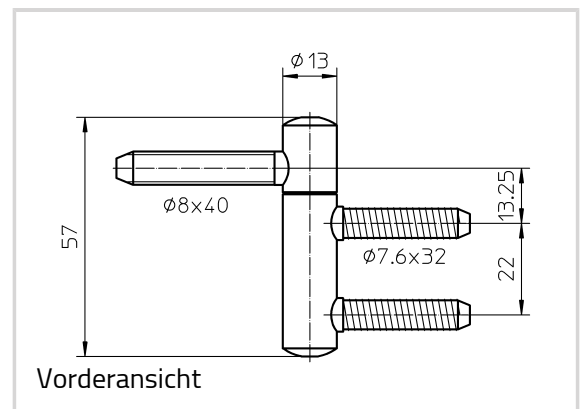

B 1-13

2-teiliges Einbohrband für Holzfenster

Technische Daten

Eigenschaften	Wert
Belastungswert	20,0 kg
Rollenlänge	57,0 mm
Rollendurchmesser	13,0 mm
Stiftdurchmesser	7,0 mm

Hinweis

Der o.g. Belastungswert bezieht sich auf zwei Bänder pro Flügel (1 x 2 m), ausführliche Angaben dazu finden Sie im Bereich [Technische Informationen](#).

Ausführung mit verdrehsicherem Rahmenteil zum Einschlagen.

Verwendbar für

Bohrlehre BAKA 13/15

Artikelausführung

Oberfläche	RAL 9016 Verkehrsweiß (070)
------------	-----------------------------

BAKA - B 1-13

OF-NR.	070
VPE	à 50 Stück
DIN	DIN rechts und links
ART-NR.	5 080523 0 07009
EAN	4015471011451

Oberfläche	Topzink (110)
OF-NR.	110
VPE	à 50 Stück
DIN	DIN rechts und links
ART-NR.	5 080523 0 11009
EAN	4015471077105